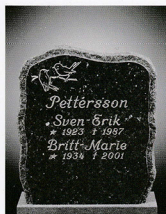

GK 1014 Ljus labrador
Framsidan polerad, råarbe-
tade kanter med råkantslag,
stil 23, text och dekor
försänkt silvermålad