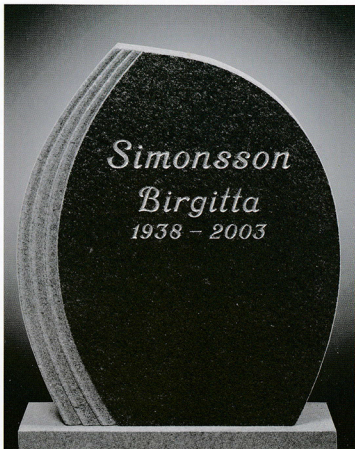

GK 1021 Mörkgrå granit
Framsida polerad med mattslipade dekorrande, stil 23, försänkt silvermålad