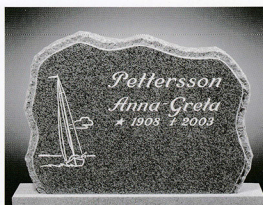

GK 1016 Ljusgrå granit
Framsidan polerad med råarbetade sidor
och råkantslag, Stil 10 U, text och dekor
försänkt vitmålad